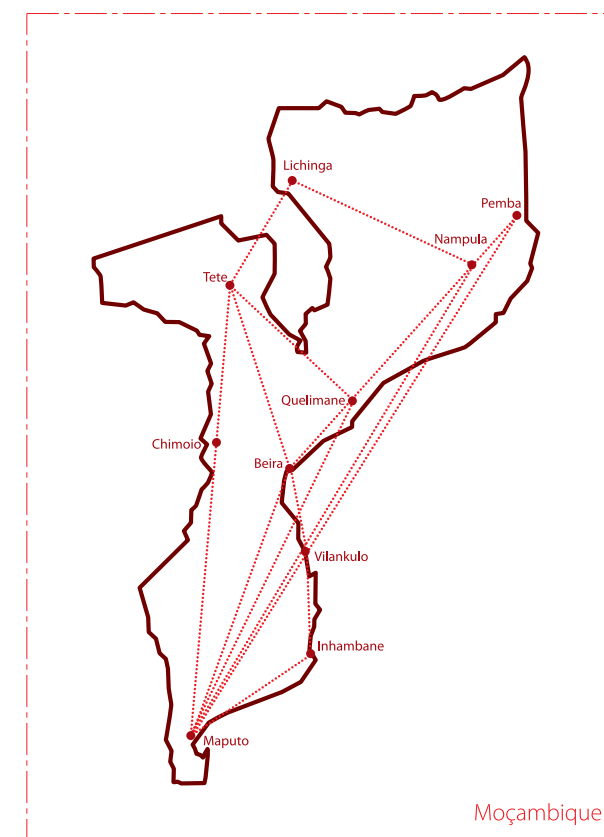

MAPA DE ROTAS | ROUTE MAP

Member

Voos LAM
 Acordos Comerciais
 Voos Internacionais
 Voos Domésticos

Destinos LAM	Acordos Comerciais	
Maputo	Windhoek	Alexandria
Inhambane	Gaborone	Karachi
Vilankulo	Maseru	Dubai
Beira	Abuja	Doha
Chimoio	Addis Abeba	Mumbai
Tete	Fortaleza	Abu Dhabi
Nampula	Brasília	Shangai
Quelimane	Belo Horizonte	Londres
Pemba	São Paulo	Hamburgo
Lichinga	Rio de Janeiro	Amsterdão
Joanesburgo	Otawa	Berlim
Dar-Es-Salaam	Montreal	Bruxelas
Nairobi	Washington D.C.	Luxemburgo
Lisboa	Boston	Zurique
Luanda	Paris	Genebra
	Nova Iorque	Roma
	Filadélfia	